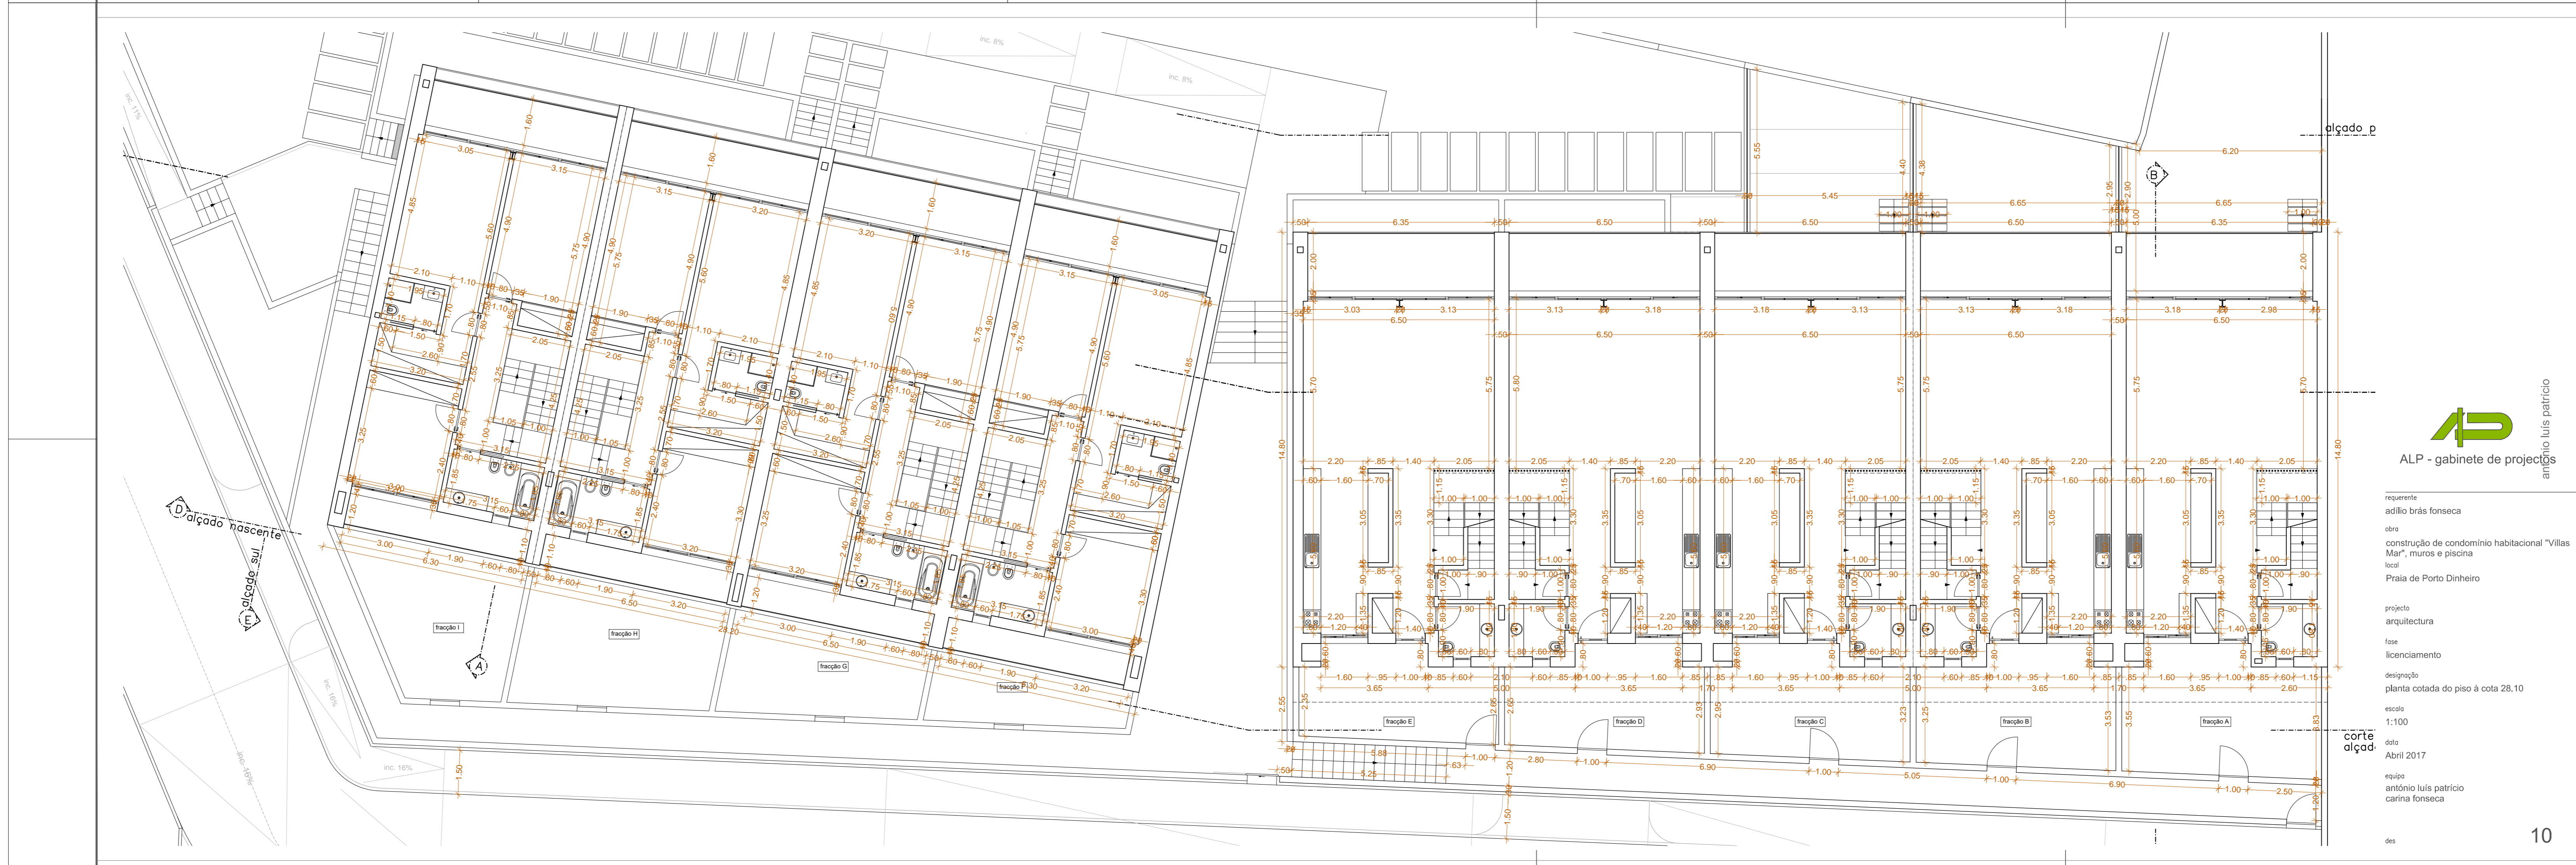

ALP - gabinete de projetos
antónio luis patricio

regulamento
adilção brás fonsaca
obra
construção de condomínio habitacional "Vilas Mar", muros e piscina
local
Praia de Porto Dinheiro

projeto
arquitectura
licenciamento

designação
corte D.D
alçada nascente

licenciamento
designação
planta do piso à cota 28.10
escala
1:100
ano
Abril 2017
autor
antónio luis patricio
carina fonsaca

09

ALP - gabinete de projetos
antónio luis patricio

regulamento
adilção brás fonsaca
obra
construção de condomínio habitacional "Vilas Mar", muros e piscina
local
Praia de Porto Dinheiro

projeto
arquitectura
licenciamento

designação
corte alçada
alçada

licenciamento
designação
planta cotada do piso à cota 28.10
escala
1:100
ano
Abril 2017
autor
antónio luis patricio
carina fonsaca